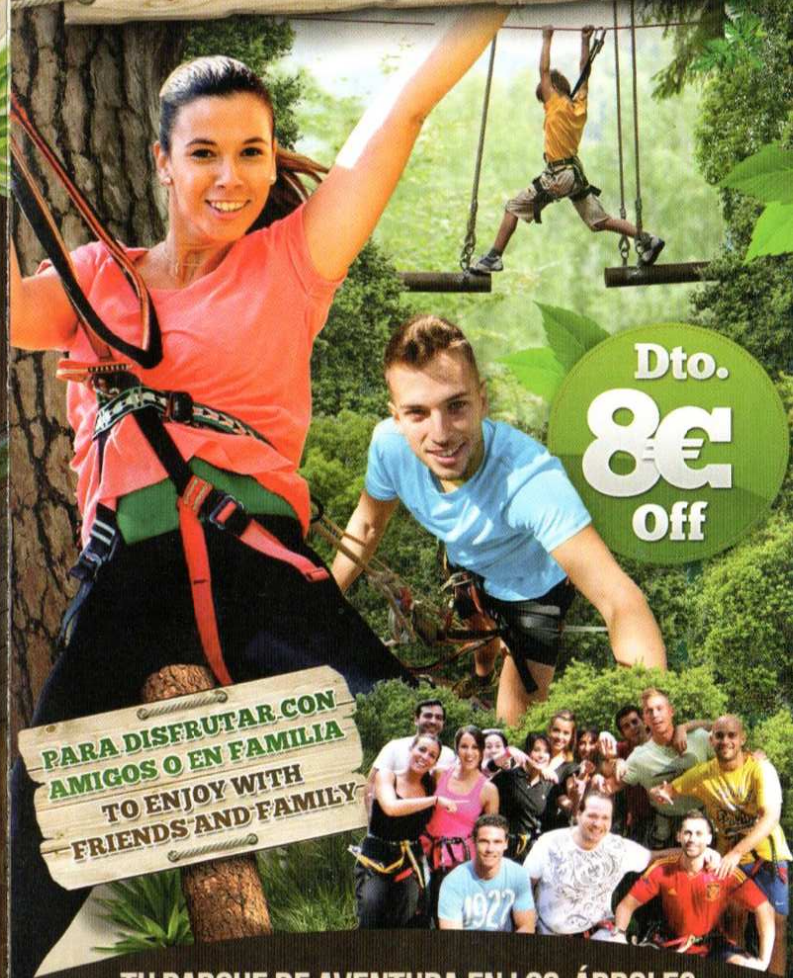

## En / In Elviria

a 5 minutos de Marbella  
5 minutes from Marbella

**RESERVAS / BOOKINGS**

**Tel.: 952 835 505**

Fin de semana y festivos  
At weekends and holidays **625 089 320**

Aventura Amazonia: Avda. Valeriano Rodríguez, 1 - MARBELLA (A-7 Salida / Exit 192, Elviria)

# AVENTURA AMAZONIA

MARBELLA

Te atreves con la Tirolina más larga de Andalucía?  
Andalusia's longest Zipline.  
Do you dare?

Dto.

**8€**  
off

PARA DISFRUTAR CON AMIGOS O EN FAMILIA  
TO ENJOY WITH FRIENDS AND FAMILY

## VEN AL MAYOR PARQUE DE AVENTURA EN LOS ÁRBOLES DE ANDALUCÍA Y DISFRUTA:

- Circuitos de aventura para todas las edades (de 6 a 65 años y 1,15m. de altura mínima)
- 83 juegos y 20 impresionantes tirolinas
- La mayor tirolina de Andalucía (240 mts.)
- 3 horas de Aventura
- Precios especiales para grupos
- Circuito Mini Kids (niños de 4 a 6 años de edad)

## COME TO THE BIGGEST ADVENTURE PARK ON TREES IN ANDALUCIA AND ENJOY:

- Adventure circuits for all ages ( from 6 to 65 years old and minimum height of 1.15m)
- 83 challenges and 20 amazing ziplines
- The longest zipline in Andalusia (240 m.)
- 3 hours of Adventure
- Special group prices
- Mini Kids Circuit (children between 4 and 6 years old)