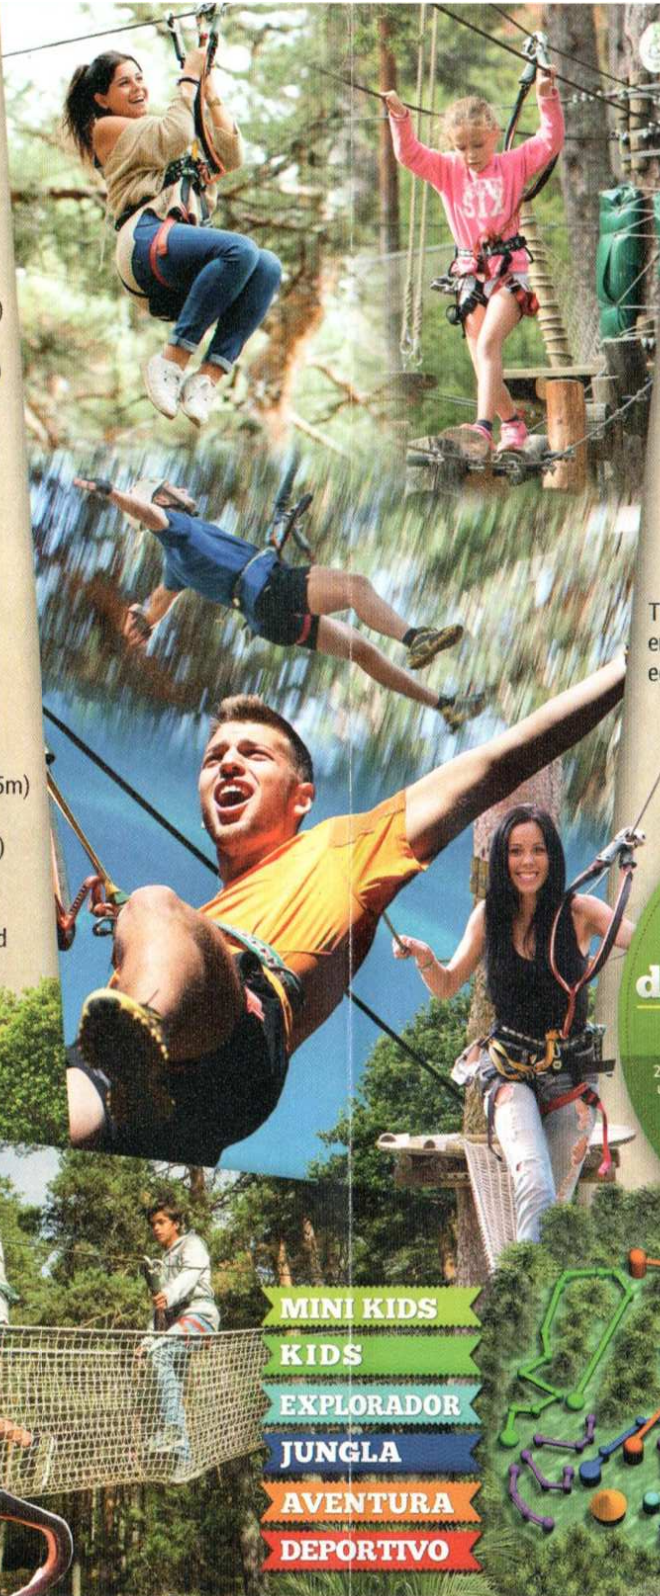

# AVENTURA AMAZONIA

MARBELLA

Te atreves con la Tirolina más larga de Andalucía?  
Andalusia's longest Zipline.  
Do you dare?

Dto.

**8€**  
off

PARA DISFRUTAR CON AMIGOS O EN FAMILIA  
TO ENJOY WITH FRIENDS AND FAMILY

TU PARQUE DE AVENTURA EN LOS ÁRBOLES  
TREE-TOP ADVENTURE PARK

Ref. 18036

## VEN AL MAYOR PARQUE DE AVENTURA EN LOS ÁRBOLES DE ANDALUCÍA Y DISFRUTA:

- Circuitos de aventura para todas las edades (de 6 a 65 años y 1,15m. de altura mínima)
- 83 juegos y 20 impresionantes tirolinas
- La mayor tirolina de Andalucía (240 mts.)
- 3 horas de Aventura
- Precios especiales para grupos
- Circuito Mini Kids (niños de 4 a 6 años de edad)

## COME TO THE BIGGEST ADVENTURE PARK ON TREES IN ANDALUCIA AND ENJOY:

- Adventure circuits for all ages ( from 6 to 65 years old and minimum height of 1.15m)
- 83 challenges and 20 amazing ziplines
- The longest zipline in Andalusia (240 m.)
- 3 hours of Adventure
- Special group prices
- Mini Kids Circuit (children between 4 and 6 years old)